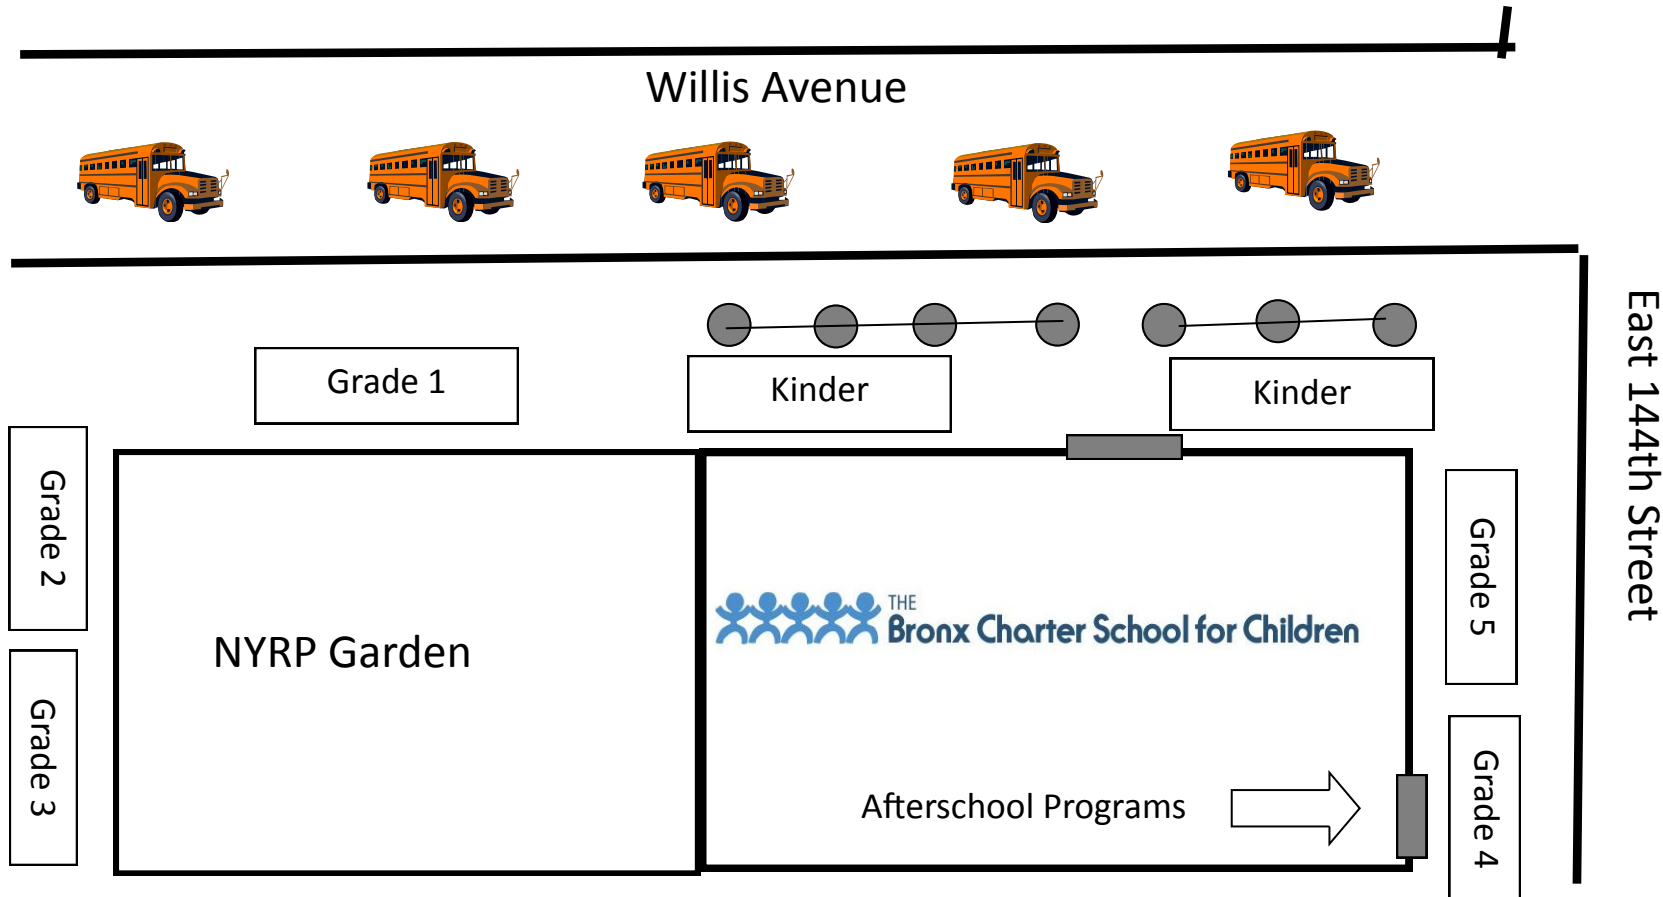

Pick-up Times	Grades
3:55 pm (M –Th) 1:55 pm (F) 11:55 am (Half-Day)	Grades 3/5
4:00 pm (M–Th) 2:00 pm (F) 12:00 pm (Half-Day)	Grades 2/4
4:05 pm (M-Th) 2:05 pm (F) 12:05 pm (Half-Day)	Grades K/1

SALIDA

Para garantizar la seguridad de nuestros alumnos durante la salida, la **Oficina Principal estará cerrada** entre 3:40 pm-4:00 pm lunes a jueves de 1:40 pm —2:00 pm los viernes, y 11:40 am—12:00 pm durante los días de salida AL MEDIODIA. **No se permitirá recoger temprano a los estudiantes mientras la oficina esté cerrada.**

Horarios de Salida	Grados
3:55 pm (lunes –jueves) 1:55 pm (viernes) 11:55 am (Medio día)	Grados 3/5
4:00 pm (lunes –jueves) 2:00 pm (viernes) 12:00 pm (Medio día)	Grados 2/4
4:05 pm (lunes –jueves) 2:05 pm (viernes) 12:05 pm (Medio día)	Grados K/1